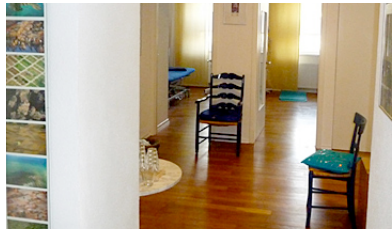

Herzlich willkommen in der Praxis am Urselbach

Unsere Praxis ist ruhig in der Oberurseler Altstadt am Bach gelegen und strahlt eine klare, angenehme Atmosphäre aus. Unser Behandlungs- und Bewegungskonzept ist ganzheitlich auf den gesamten Menschen, von Kopf bis Fuß ausgerichtet.

Unsere Philosophie

Wir verbinden östliche Erfahrungsweisheit der taoistischen und buddhistischen Tradition - die sich in der TCM (traditionell chinesischen Medizin) und dem Zen ausdrückt - mit westlicher Wissenschaft - wie z.B. der Neurologie und der Hirnforschung.

Wir legen Wert auf achtsame und wertschätzende Umgangsweise miteinander und nehmen uns viel Zeit für Sie.

Unser Ziel sind Entschleunigung, Einfachheit und Gesundheit.

Wir öffnen Ihnen den Weg zur Selbstheilung