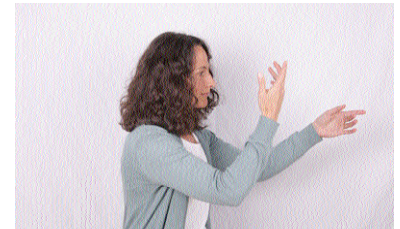

Herzlich willkommen in der Praxis am Urselbach

Unsere Praxis ist ruhig in der Oberurseler Altstadt am Bach gelegen und strahlt eine klare, angenehme Atmosphäre aus. Unser Behandlungs- und Bewegungskonzept ist ganzheitlich auf den gesamten Menschen, von Kopf bis Fuß ausgerichtet.

Unsere Philosophie

Wir verbinden östliche Erfahrungsweisheit der taoistischen und buddhistischen Tradition - die sich in der TCM (traditionell chinesischen Medizin) und dem Zen ausdrückt - mit westlicher Wissenschaft - wie z.B. der Neurologie und der Hirnforschung.

Wir legen Wert auf achtsame und wertschätzende Umgangsweise miteinander und nehmen uns viel Zeit für Sie.

Unser Ziel sind Entschleunigung, Einfachheit und Gesundheit.

Wir öffnen Ihnen den Weg zur Selbstheilung